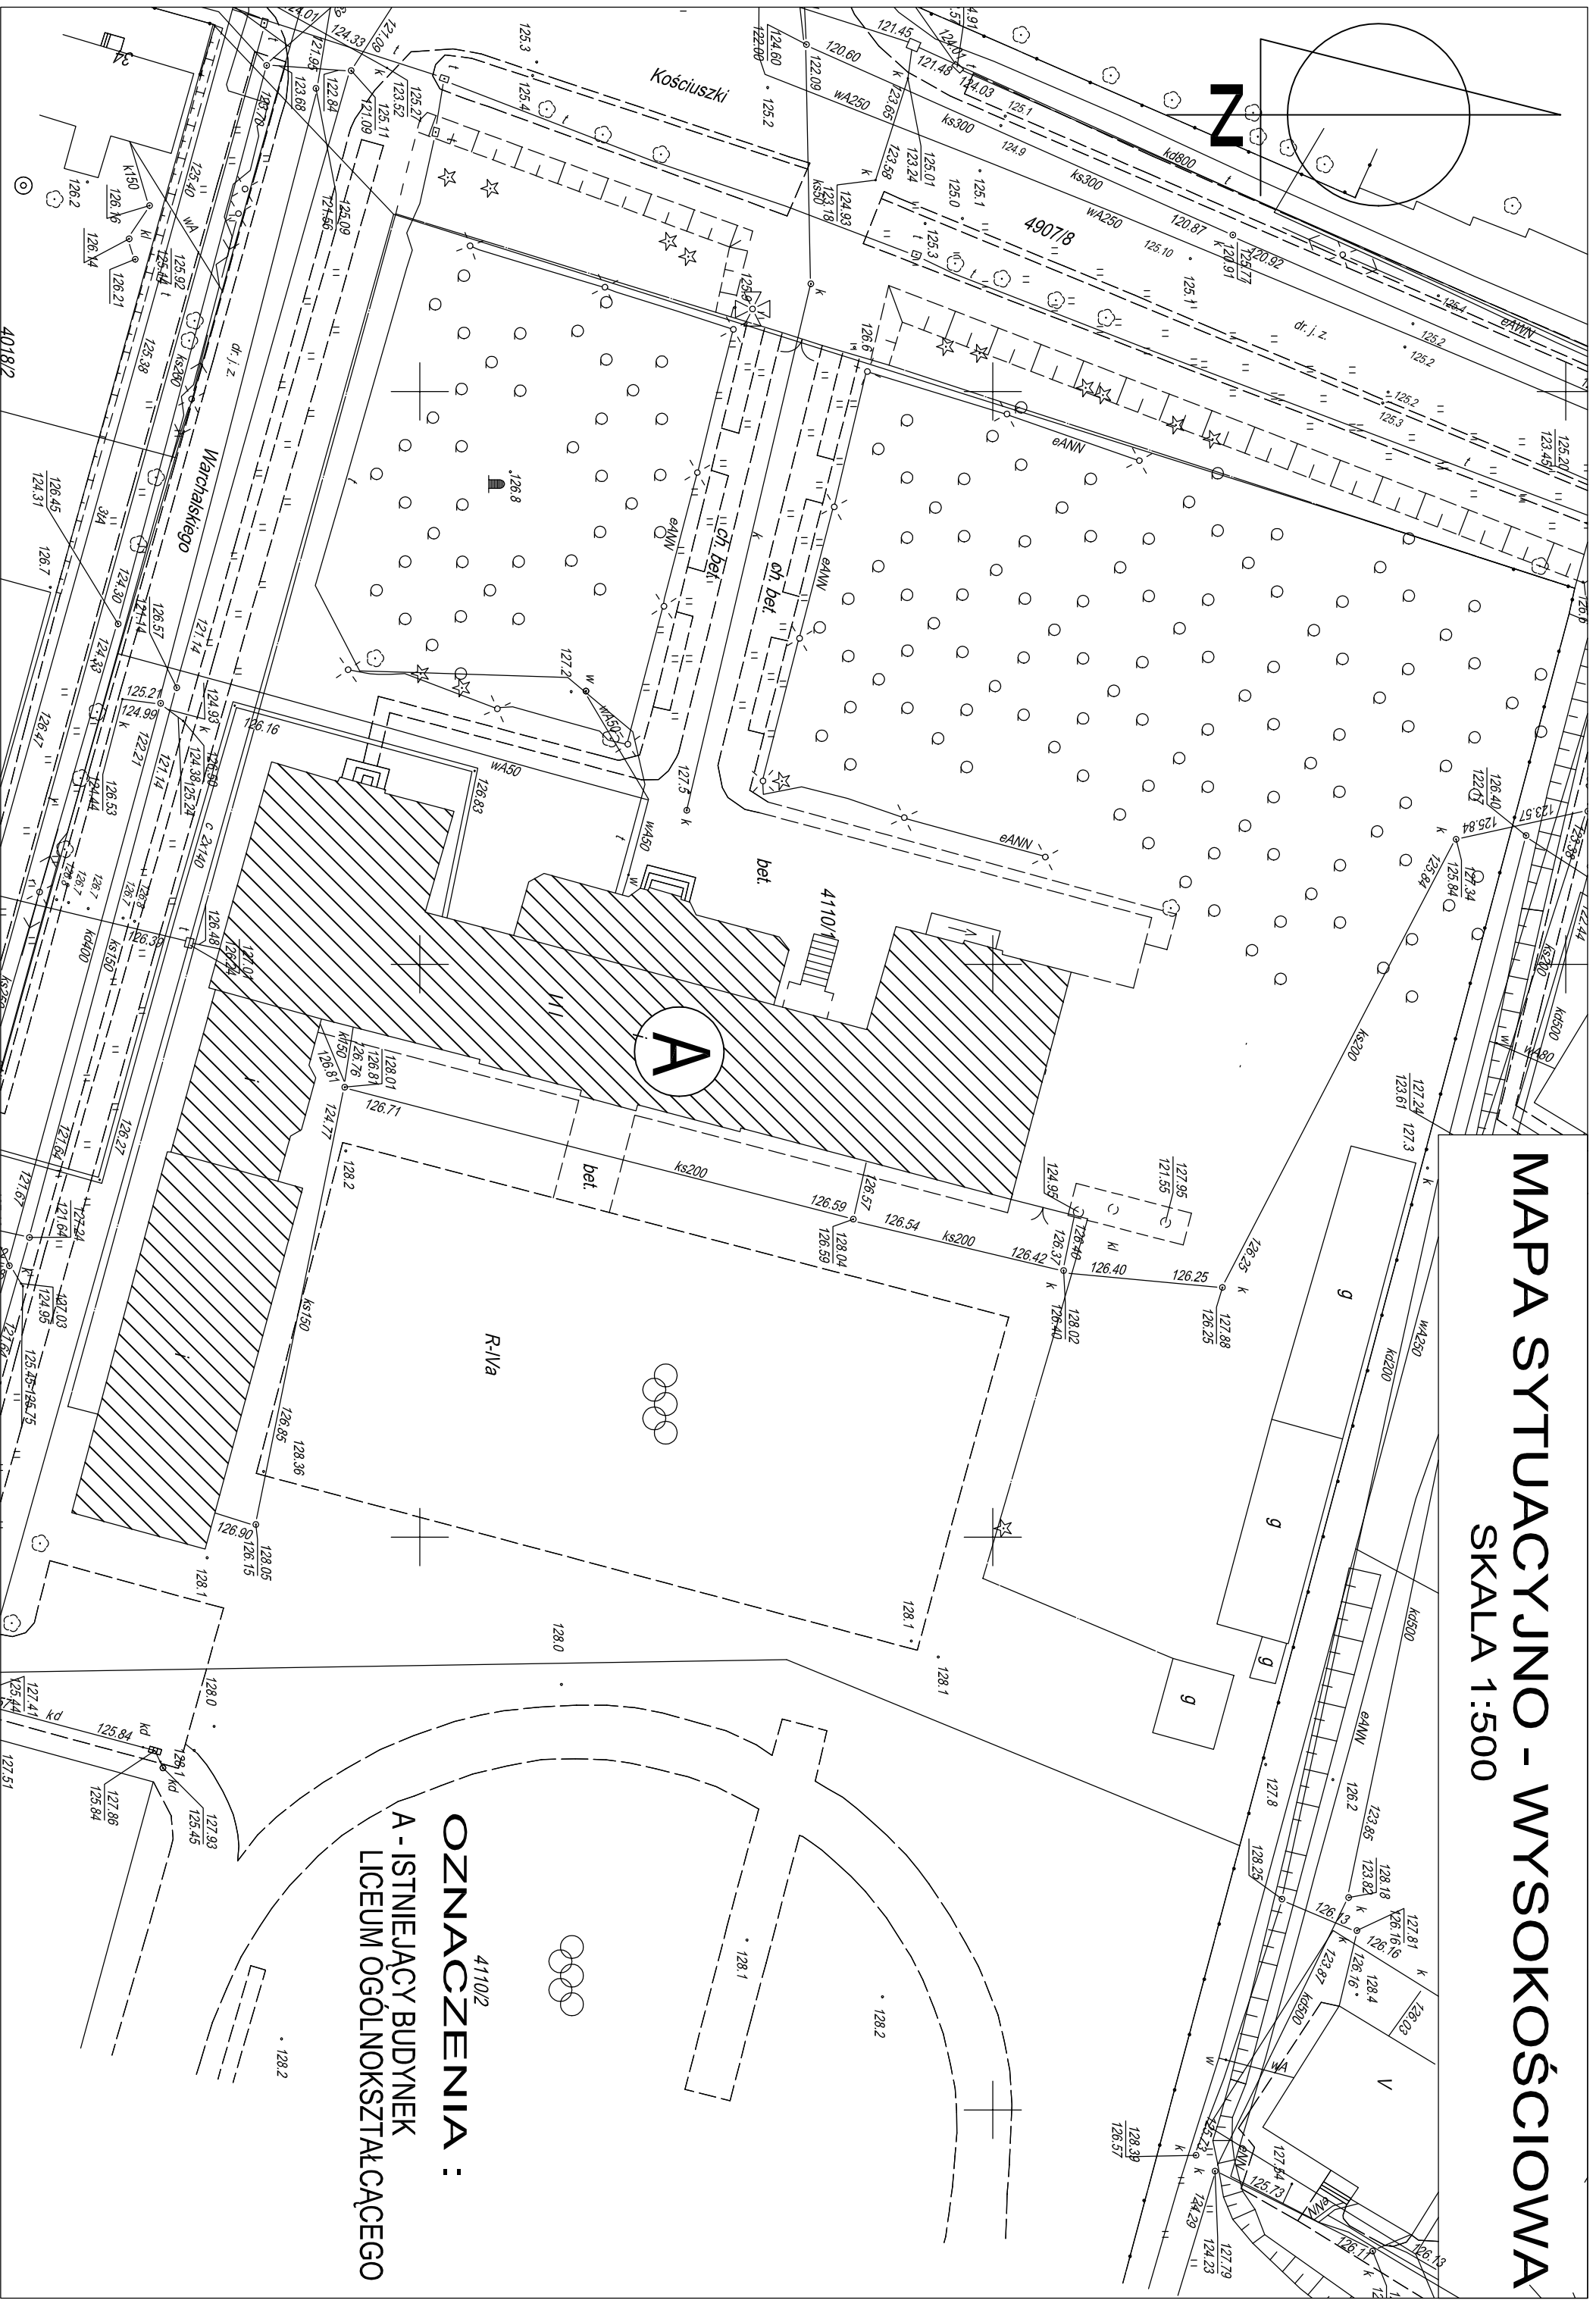

MAPA SYTUACYJNO - WYSOKOŚCIOWA

SKALA 1:500

4110/2
OZNACZENIA :
A - ISTNIEJĄCY BUDYNEK
LICEUM OGÓLNOKSZTAŁCĄCEGO